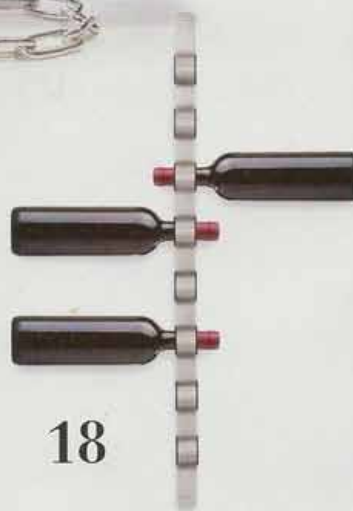

13

14

19

15

16

17

18

20

- 1) Cuvette pour déguster sans se griser tonneau de vin en bois, H 35 cm Ø 26,5 cm 821 € *WTKM*
- 2) Carafe verre soufflé bouche, multiples tailles de 1 L à 2 L, à partir de 29,90 € *Sibo Homeconcept*
- 3) Boîte à vin gravée en forme de robot avec une couleur bois 29,90 € *Idéecadeau*
- 4) Cave à vin, mode vieillissement, température unique, 169 bouteilles, 2028,50 € *EuroCave*
- 5) Décanteur «Delicanter» cristal fait main, base en bois, 1,5L, 29,3x15cm 278 € *Vista Alegre*
- 6) Clochette «Angela» pour appeler les convives ! Cristallin, H 18 cm, 14,75 € *Côté Table*
- 7) Clé du vin révèle les qualités du vin, couleur inox, 15 cm, 49 € *Peugeot Saveurs*
- 8) Carafe «Capitaine» Designer : Nathalie S. verre soufflé bouche, 31,20 € *Sibo Homeconcept*
- 9) Sommelier avec ressort (dos) guilloché, lame coupe capsule, tire bouchon, 28 € *André Verdier*
- 10) Clos Laguiole, en carbone, mèche conique, décapsuleur, 155 € *Claude Dozorme*
- 11) Cave à vin «tête à tête», 12 bouteilles, multi température 1459 € *EuroCave*
- 12) Thermo-hygromètre conçu pour la cave, design : Fischer, 24x13cm 99 € *Lapadd*
- 13) Porte bouteille chaîne, création Peleg Design, 25x15x15, métal et argent, 32 € *Pa Design*
- 14) Etiquettes pour bouteilles 36 étiquettes réversibles, livré avec une craie, 12€ *Lapadd*
- 15) Porte-bouteille de vin différents motifs : buffalo, léopard, panthère, tigre. Cuir de vache *Scapa*
- 16) Seau à vin ou champagne en marbre, 1205x15cm 84 € *Scapa*
- 17) Flûte «Angela» cristallin, 19 cl, PVC, 7,50 € *Côté Table*
- 18) Porte-bouteille mural inox et argent, 8 bouteilles, L 3,5x l 7x h 74 cm 58,90 € *Happyspace*
- 19) Bar à vin «Wine Art» pour profiter d'une bouteille jusqu'à après 10 jours d'ouverture 399 € *EuroCave*
- 20) Verre «Les impitoyables N°2» H 22,5 cm, contenance 68cm 35 € *Peugeot Saveurs*