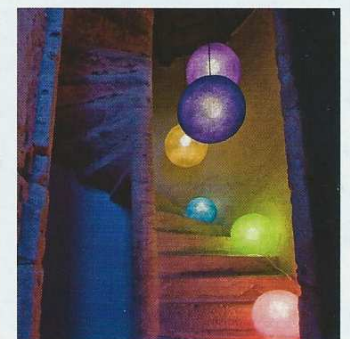

Boules lumineuses chez La Case de Cousin Paul, 25 €