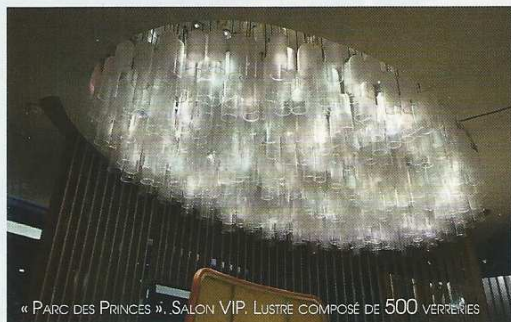

ENVIE D'AILLEURS ?

L'été, saison idéale
pour une escapade
à Deauville, La Rochelle,
Capbreton ou Giverny

L 14343 - 17 - F: 3,50 € - RD

CREALUM'IN

Vos idées : la source de notre lumière

Les luminaires créent l'atmosphère. Pour une ambiance qui n'appartient qu'à vous, optez pour une création sur mesure. L'équipe passionnée, complémentaire et réactive de Crealum'in réalise toutes vos envies, de l'applique au grand geste lumineux, en veillant aux règles de sécurité. Le bureau d'études vous accompagne dans la conception, développe des solutions efficaces pour réaliser votre projet, et le modélise en 3D pour vous permettre de visualiser le produit fini. C'est ensuite aux artisans de révéler la matière, mêlant nouvelles technologies et procédés traditionnels qu'ils se transmettent de génération en génération.

« MANKO », AVENUE MONTAIGNE. ARCHITECTE : LAURA GONZALEZ. LUSTRES ET SUSPENSIONS EN LAITON MARTELÉES À LA MAIN.

« PARC DES PRINCES », SALON VIP. LUSTRE COMPOSÉ DE 500 VERRERIES

SÈGE « ACCOR HOTELS », TOUR SEQUANA, ISSY LES MOULINEAUX. LUSTRE EN FIBRE OPTIQUE