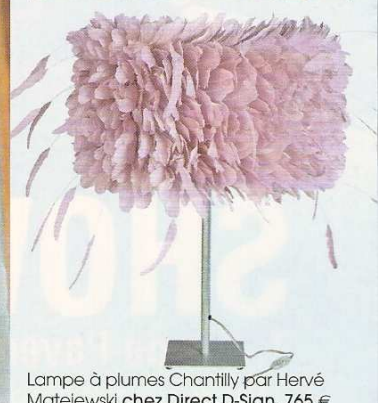

Ils travaillent le laiton, l'acier, le verre, l'inox ou des verreries atypiques pour un résultat à la fois esthétique, fonctionnel et durable, en véritables artistes de la lumière.

www.crealumin.com

Photophore lanterne chez Becquet, 59,90

Lampe Nimbus chez Pa Design, 55 €

Luminaire Parmesan chez Rovt, 150 €

Luminaire Wood Pipe chez Rovt, 150 €

Boules lumineuses chez La Case de Cousin Paul, 25 €

Lampe à plumes Chantilly par Hervé Matejewski chez Direct D-Sign, 765 €